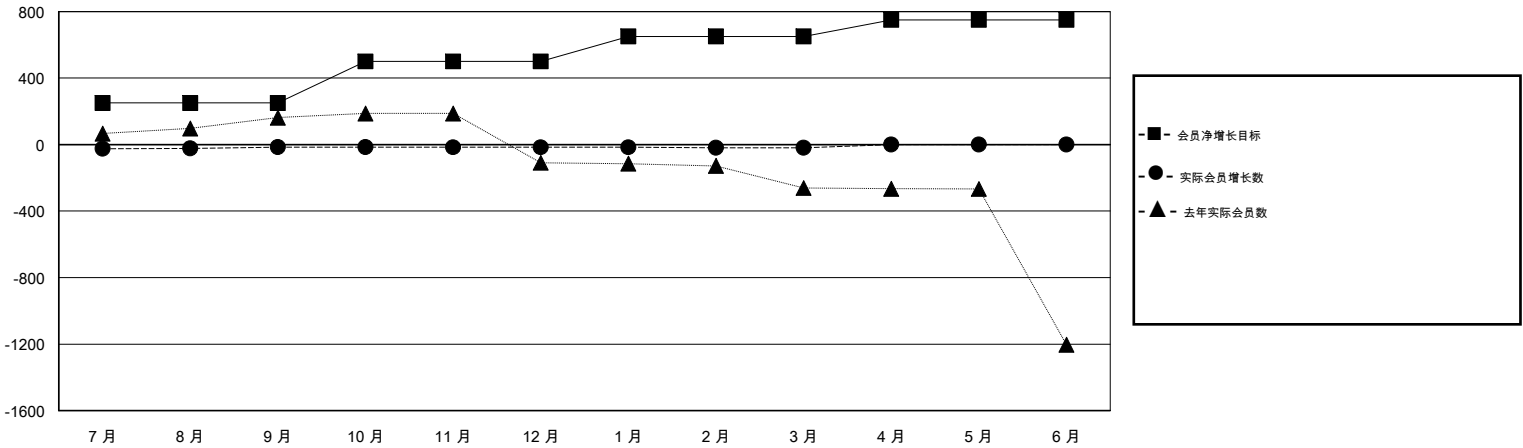

# MONTHLY MEMBERSHIP PROGRESS REPORT

District 383

Results as of: 03/31/2019

GMT: ZIYU LIN

地点 CHINA

GMT宪章区

分会			
成果 2018-2019			
季	新分会目标	新会	会员流失的分会
7月/8月/9月	0	0	7
10月/11月/12月	0	0	0
1月/2月/3月	0	0	0
4月/5月/6月	0	0	0

位会员@每位须缴			
成果 2018-2019			
季	会员净增长目标	实际会员增长数	实际退会会员 (包括转会)
7月/8月/9月	250	15	28
10月/11月/12月	250	3	3
1月/2月/3月	150	6	6
4月/5月/6月	100	0	0

目标与实际新会累积

目标和实际会员累积

已取消的分会: 7	3 CLUBS OF 94 增添1位或以上的新会员	<b>性别分布</b> 男 1,370 (64.08%) 女 768 (35.92%) 年度女性会员百分比目标: 0%
<b>放弃的会员</b>	<a href="#">点击这里取得累计会员数据</a>	总计家庭单位会员数 229
过世 0		支付减半会费的家庭会员 117
分会已取消 0		
其他 37		
<b>总计 37</b>		