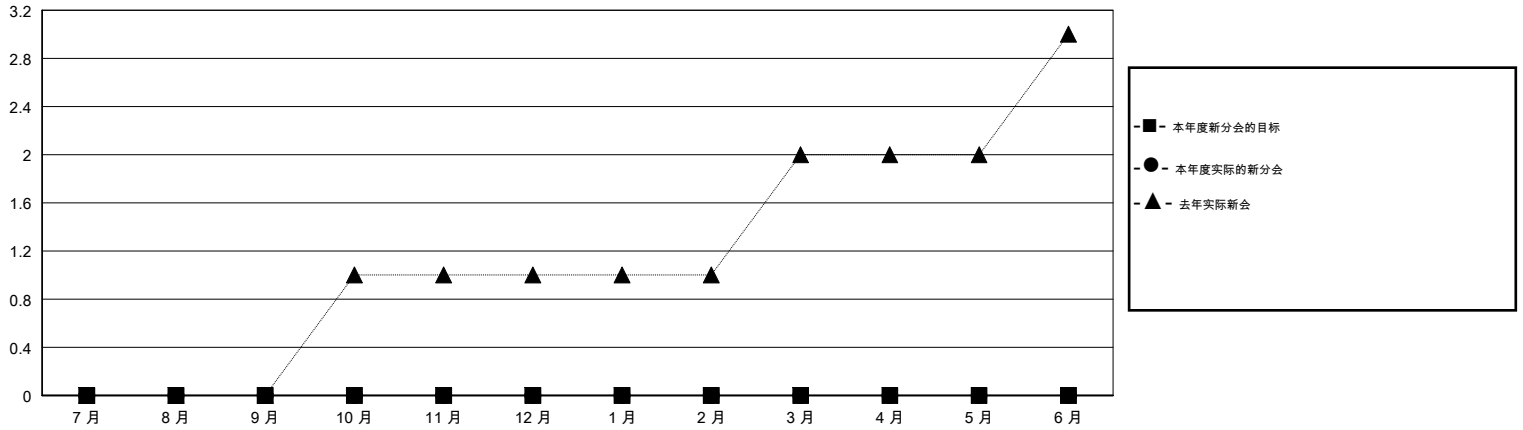

# MONTHLY MEMBERSHIP PROGRESS REPORT

District 383

Results as of: 03/31/2019

GMT: ZIYU LIN

地点 CHINA

GMT宪章区

分会			
成果 2018-2019			
季	新分会目标	新会	会员流失的分会
7月/8月/9月	0	0	7
10月/11月/12月	0	0	0
1月/2月/3月	0	0	0
4月/5月/6月	0	0	0

位会员@每位须缴			
成果 2018-2019			
季	会员净增长目标	实际会员增长数	实际退会会员 (包括转会)
7月/8月/9月	250	15	28
10月/11月/12月	250	3	3
1月/2月/3月	150	6	6
4月/5月/6月	100	0	0

目标与实际新会累积

目标和实际会员累积

已取消的分会: 7	3 CLUBS OF 94 增添1位或以上的新会员	<b>性别分布</b> 男 1,370 (64.08%) 女 768 (35.92%) 年度女性会员百分比目标: 0%
<b>放弃的会员</b>	<a href="#">点击这里取得累计会员数据</a>	总计家庭单位会员数 229
过世 0		支付减半会费的家庭会员 117
分会已取消 0		
其他 37		
<b>总计 37</b>		